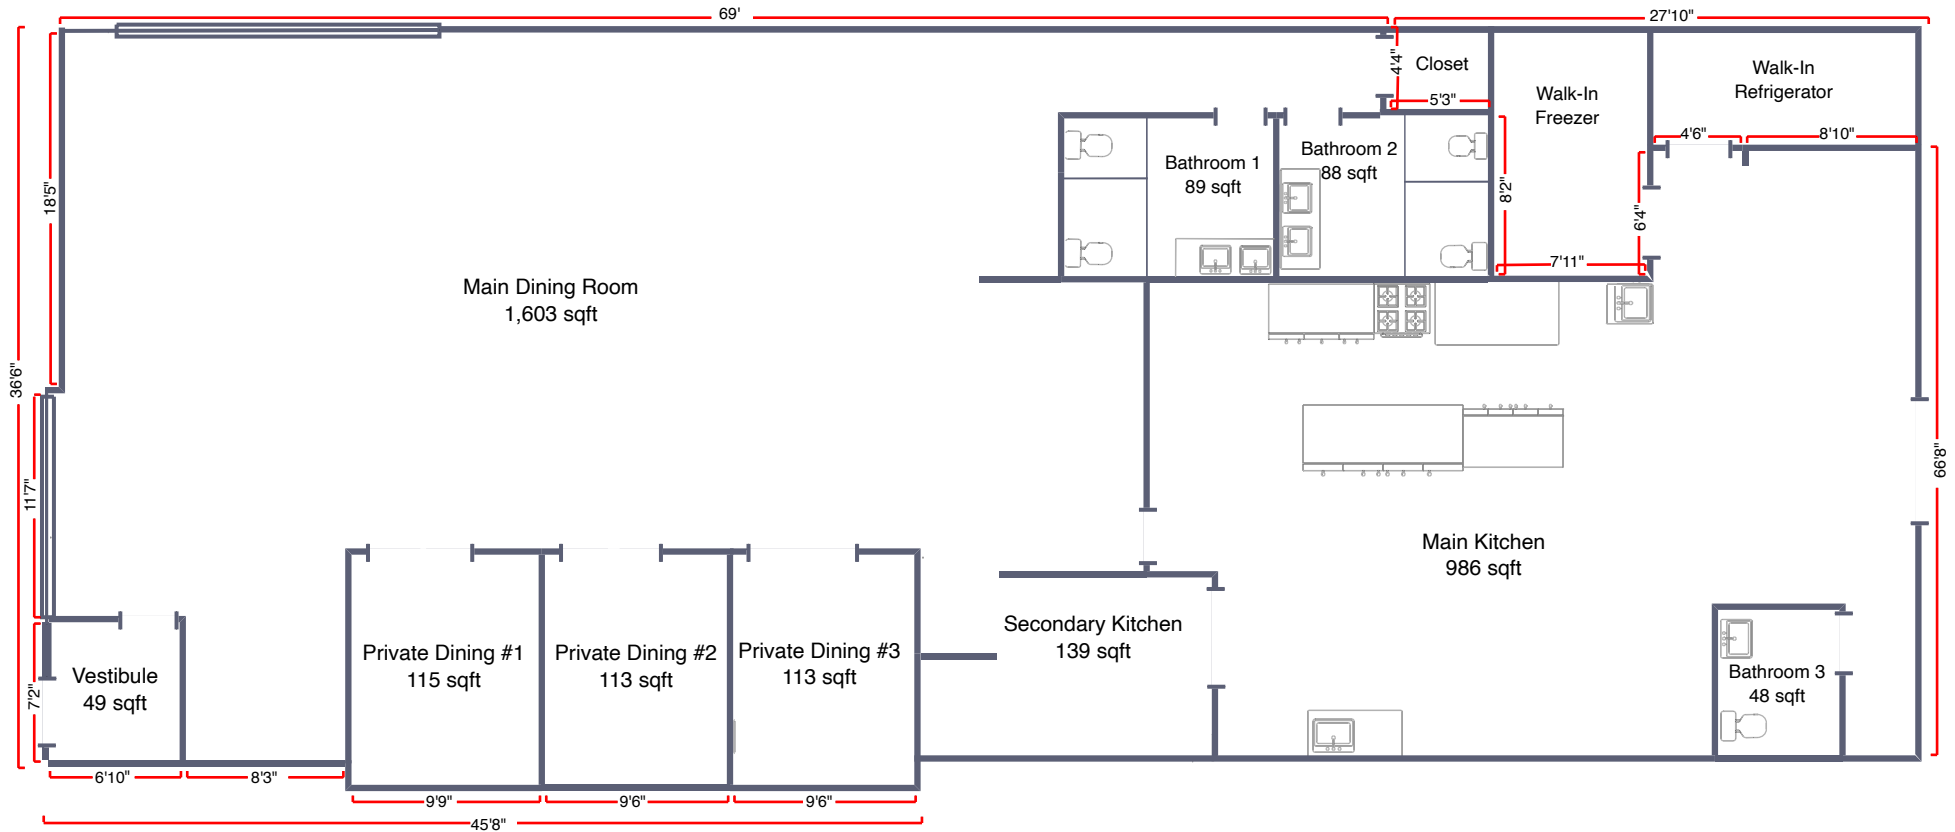

## Princeton Meadows I Suite 6

Fax: (516) 869-8576

Overall Store GLA:

- 4,000 sqft